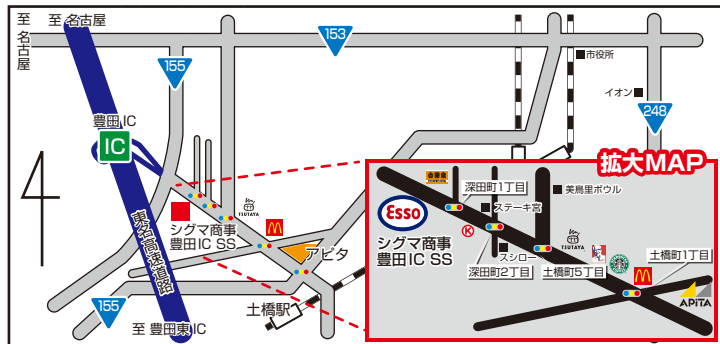

その3 女性&お子様
限定の
イベントもご用意してます。
車ファンには堪らない
レーシングカー撮影会も...
必見です!!

レギュラー	大特価
ハイオク	大特価
ディーゼル	大特価

セルフ
24H

詳しいイベント内容は裏面で!!

Go!!

SIGMA SHOJI
(株)シグマ商事
インターチェンジ サービスステーション
豊田IC SS
愛知県豊田市深田町1-69-3

豊田ICご利用前の最後のガソリンスタンド
24時間営業
<http://www.sigma-shoji.co.jp/> WEBサイトもご覧下さい!
検索 (株)シグマ商事
TEL.0565-28-1510